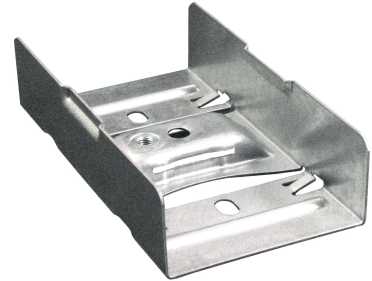

FDV

Bærende skjøtejern 200 Sendz MP-344S
El.nr. 1353063

Høyde (mm)	42
Bredde (mm)	196
Lengde (mm)	180
Vekt (g)	470

Skjøten har en innebygd bærekonsoll. Låseklips brukes for låsing av skjøten på banebredde 100-600 mm.

Makslast for bærende skjøtejern: 150 kg ved jevnt fordelt last.
Bruddlast: = 1,7ggr makslast.